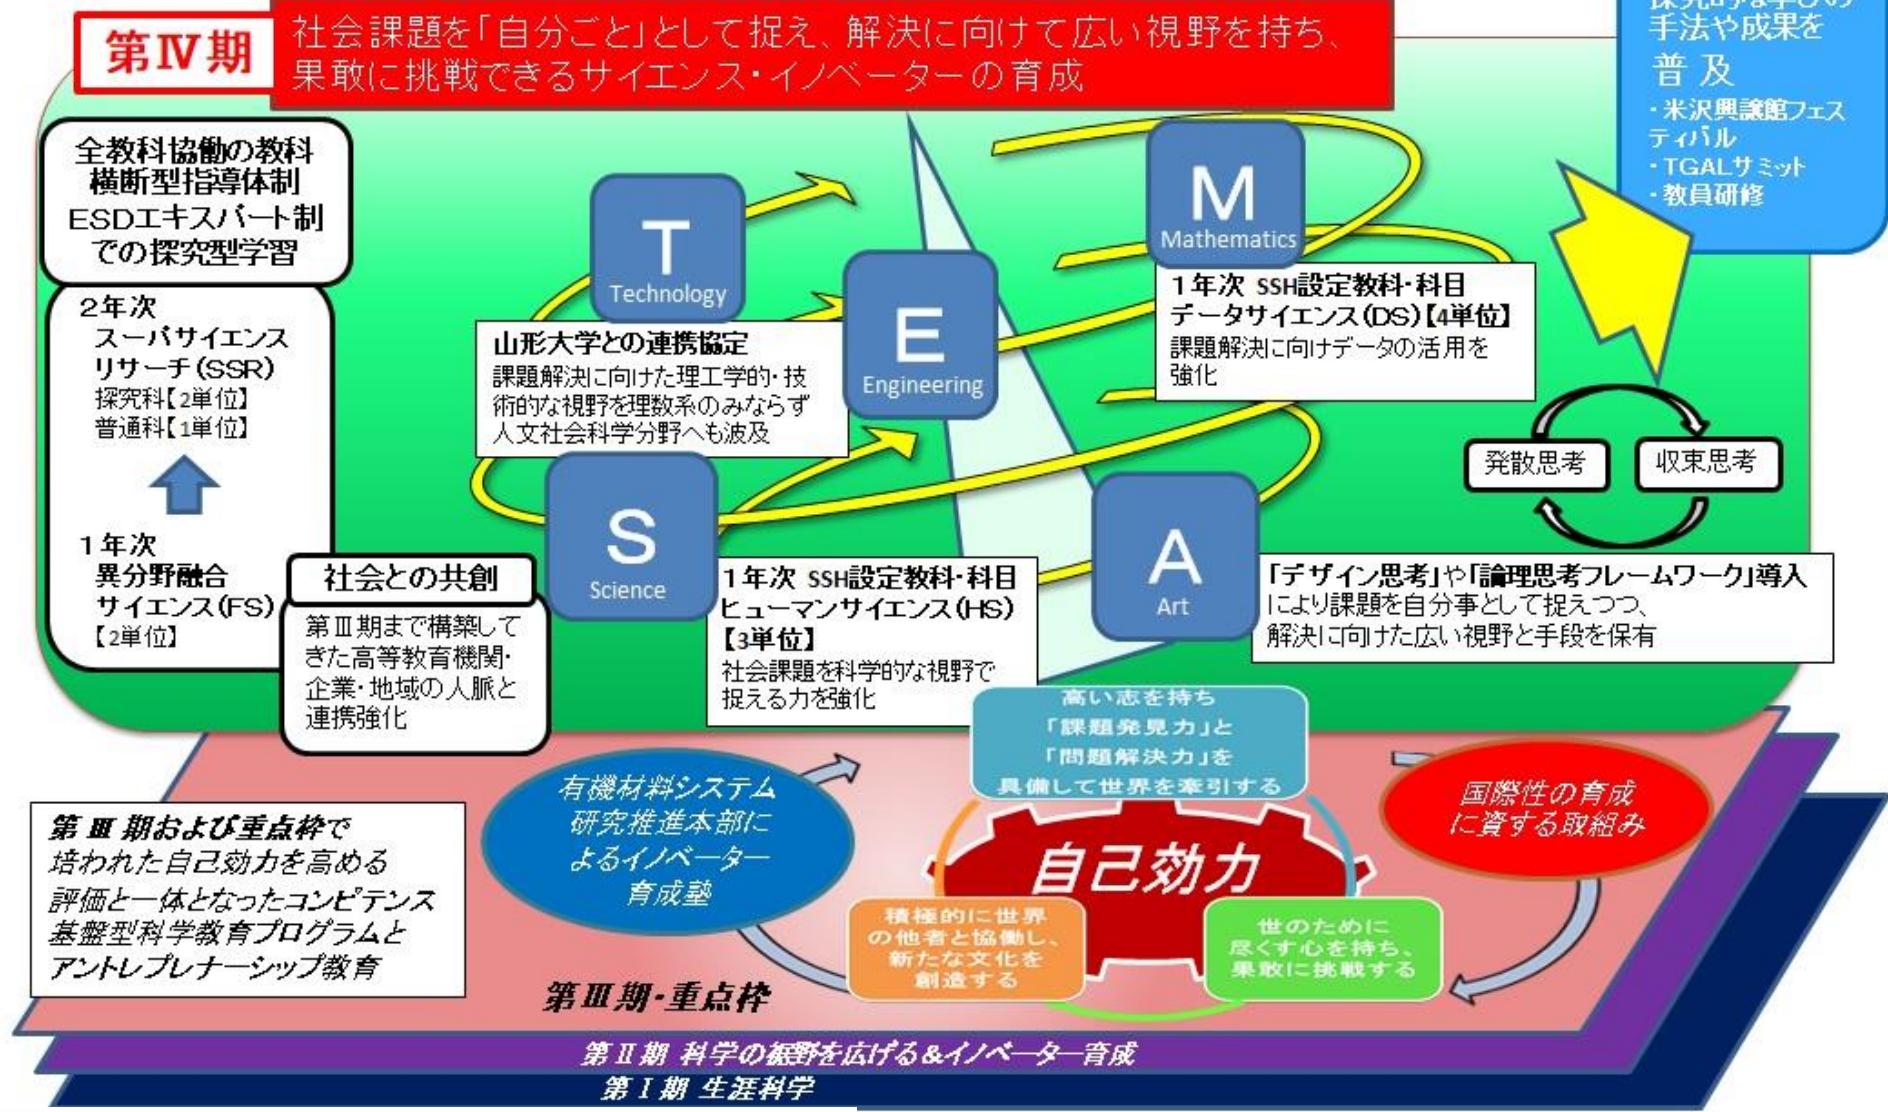

米沢興讓館高校SSH通信

スーパーサイエンスハイスクール

米沢興讓館高校は文部科学省よりSSHの指定を受けています。
 SSHは1度指定を受けると、5年間の指定期間となります。現在 米沢興讓館高校は第4期5年目です。実践型指定校として、培われてきた取組を引き続き実践していく枠になってます。
 年度初めの今号では、SSH事業の年間計画および在校生の活躍について紹介していきます。

未来に果敢に挑戦できる科学技術系人材の育成

～米沢興讓館STEAM教育の実践・発展とその成果の普及～

「米沢興讓館高校 未来創造プログラム ～なせば成る～」の流れ

- ### 令和8年度 主なSSH事業
- 5月20日(水) 探究活動成果発表会(1, 2, 3年)
 - 5月29日(金) デザイン思考ワーク(1年)
 - 6月30日(火) SDGsワークショップ(1年国探希望者)
 子ども向け科学実験講師養成講座(1年理探希望者)
 探究講座(2年探究科)
 ハイレベル実験講座(3年理探)
 国際探究講座(3年国探)
 - 7月8日(水) 米沢興讓館サイエンスフォーラムin山(3年理探)
 国際探究フォーラム(3年国探)
 - 7月27日(月) Diversity-KOJO講座(1, 2年希望者)
 - 8月4日(火) 国際探究研修(2年国探)
 関西サイエンス研修(2年理探)
 - 8月5日(水) SSH全国生徒研究発表会・神戸
 (探究活動成果発表会科学部門最優秀賞受賞グループ)
 - 10月20日(火) 探究活動中間発表会(1, 2年)
 - 10月26日(月) SSH講演会(1, 2, 3年)
 - 12月1日(火)～5日(土) 海外研修(2年探究科)
 - 12月1日(火)～4日(金) 関西キャリア研修(2年普通科)
 - 12月9日(水)～12月11日(金) 東京探究研修(1学年)
 - 2月22日(月) 校内探究活動発表会(1, 2年)