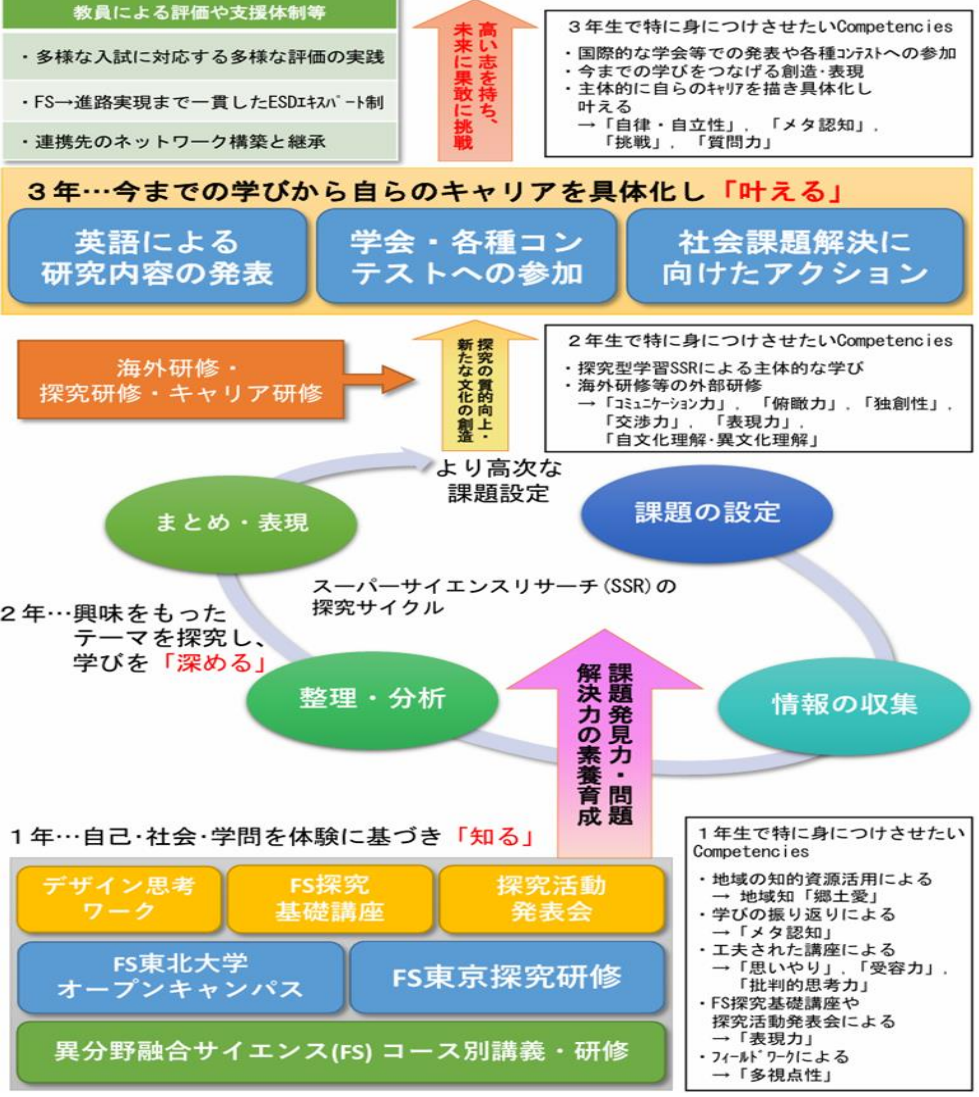

米沢興讓館高校SSH通信

スーパーサイエンスハイスクール

米沢興讓館高校は文部科学省よりSSHの指定を受けています。
 SSHは1度指定を受けると、5年間の指定期間となります。現在 米沢興讓館高校は第4期5年目です。実践型指定校として、培われてきた取組を引き続き実践していく枠になってます。
 年度初めの今号では、SSH事業の年間計画および在校生の活躍について紹介していきます。

未来に果敢に挑戦できる科学技術系人材の育成

～米沢興讓館STEAM教育の実践・発展とその成果の普及～

「米沢興讓館高校 未来創造プログラム ～なせば成る～」の流れ

- ### 令和8年度 主なSSH事業
- 5月20日(水) 探究活動成果発表会(1, 2, 3年)
 - 5月29日(金) デザイン思考ワーク(1年)
 - 6月30日(火) SDGsワークショップ(1年国探希望者)
 子ども向け科学実験講師養成講座(1年理探希望者)
 探究講座(2年探究科)
 ハイレベル実験講座(3年理探)
 国際探究講座(3年国探)
 - 7月8日(水) 米沢興讓館サイエンスフォーラムin山(3年理探)
 国際探究フォーラム(3年国探)
 - 7月27日(月) Diversity-KOJO講座(1, 2年希望者)
 - 8月4日(火) 国際探究研修(2年国探)
 関西サイエンス研修(2年理探)
 - 8月5日(水) SSH全国生徒研究発表会・神戸
 (探究活動成果発表会科学部門最優秀賞受賞グループ)
 - 10月20日(火) 探究活動中間発表会(1, 2年)
 - 10月26日(月) SSH講演会(1, 2, 3年)
 - 12月1日(火)～5日(土) 海外研修(2年探究科)
 - 12月1日(火)～4日(金) 関西キャリア研修(2年普通科)
 - 12月9日(水)～12月11日(金) 東京探究研修(1学年)
 - 2月22日(月) 校内探究活動発表会(1, 2年)