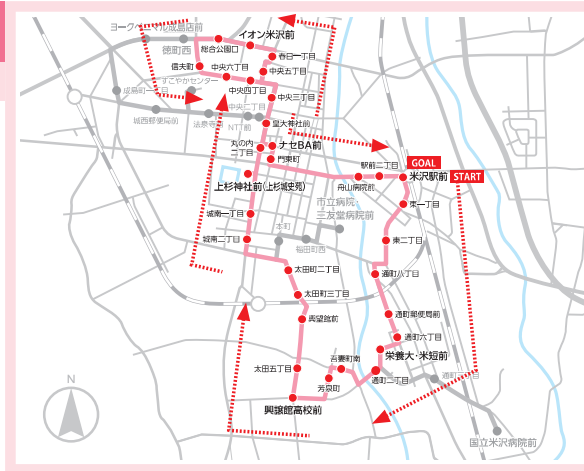

※この時刻表には路線内の一部のバス停を掲載しています。

学園都市線
Bルート 第2便 第5便

市立病院・三友堂病院前を経由

- 米沢駅前
- 興譲館高校前
- 城南二丁目(山大)
- 徳町西
- 栄養大・米短前
- 市立病院・三友堂病院前
- 上杉神社前(上杉城史苑)
- イオン米沢前
- ヨークベニマル成島店前
- ナセBA前
- 国立米沢病院前

バス停名	2便	5便
米沢駅前	8:10	11:15
栄養大・米短前	8:18	11:23
国立米沢病院前	—	—
興譲館高校前	8:24	11:29
市立病院・三友堂病院前	8:33	11:38
城南二丁目(山大)	8:38	11:43
イオン米沢前	—	—
ヨークベニマル成島店前	—	—
ナセBA前	8:43	11:48
米沢駅前	8:48	11:53

※この時刻表には路線内の一部のバス停を掲載しています。

学園都市線
Cルート 第3便 第7便

国立米沢病院前、市立病院・三友堂病院前を経由

- 米沢駅前
- 興譲館高校前
- 城南二丁目(山大)
- 徳町西
- 栄養大・米短前
- 市立病院・三友堂病院前
- 上杉神社前(上杉城史苑)
- イオン米沢前
- ヨークベニマル成島店前
- ナセBA前
- 国立米沢病院前

バス停名	3便	7便
米沢駅前	9:00	13:30
栄養大・米短前	9:08	13:38
国立米沢病院前	9:13	13:43
興譲館高校前	9:23	13:53
市立病院・三友堂病院前	9:32	14:02
城南二丁目(山大)	9:37	14:07
イオン米沢前	—	—
ヨークベニマル成島店前	—	—
ナセBA前	9:42	14:12
米沢駅前	9:47	14:17

※この時刻表には路線内の一部のバス停を掲載しています。

学園都市線
Dルート 第4便 第10便 第11便

イオン米沢前を経由

- 米沢駅前
- 興譲館高校前
- 城南二丁目(山大)
- 徳町西
- 栄養大・米短前
- 市立病院・三友堂病院前
- 上杉神社前(上杉城史苑)
- イオン米沢前
- ヨークベニマル成島店前
- ナセBA前
- 国立米沢病院前

バス停名	4便	10便	11便
米沢駅前	10:00	17:50	19:00
栄養大・米短前	10:08	17:58	19:08
国立米沢病院前	—	—	—
興譲館高校前	10:14	18:04	19:14
市立病院・三友堂病院前	—	—	—
城南二丁目(山大)	10:20	18:10	19:20
イオン米沢前	10:29	18:19	19:29
ヨークベニマル成島店前	—	—	—
ナセBA前	10:36	18:26	19:36
米沢駅前	10:41	18:31	19:41

※この時刻表には路線内の一部のバス停を掲載しています。

学園都市線
Eルート 第6便 第8便

イオン米沢前、徳町西、ヨークベニマル成島店前を経由

- 米沢駅前
- 興譲館高校前
- 城南二丁目(山大)
- 徳町西
- 栄養大・米短前
- 市立病院・三友堂病院前
- 上杉神社前(上杉城史苑)
- イオン米沢前
- ヨークベニマル成島店前
- ナセBA前
- 国立米沢病院前

バス停名	6便	8便
米沢駅前	12:20	15:10
栄養大・米短前	12:28	15:18
国立米沢病院前	—	—
興譲館高校前	12:34	15:24
市立病院・三友堂病院前	—	—
城南二丁目(山大)	12:40	15:30
イオン米沢前	12:49	15:39
ヨークベニマル成島店前	12:54	15:44
ナセBA前	13:04	15:55
米沢駅前	13:09	16:00