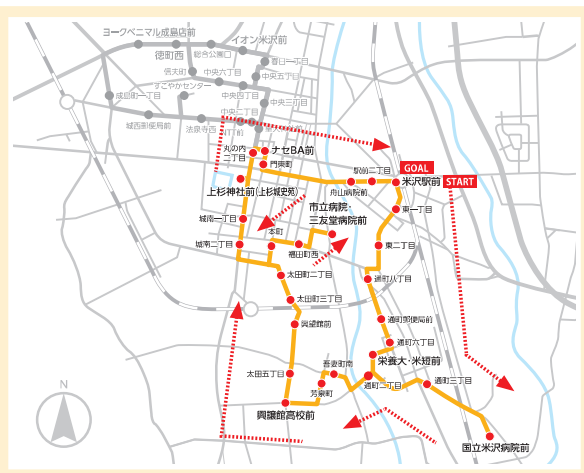

※この時刻表には路線内の一部のバス停を掲載しています。

学園都市線
Bルート 第2便 第5便

市立病院・三友堂病院前を経由

- 米沢駅前
- 興譲館高校前
- 城南二丁目(山大)
- 徳町西
- 栄養大・米短前
- 市立病院・三友堂病院前
- 上杉神社前(上杉城史苑)
- イオン米沢前
- ヨークベニマル成島店前
- ナセBA前
- 国立米沢病院前

バス停名	2便	5便
米沢駅前	8:10	11:15
栄養大・米短前	8:18	11:23
国立米沢病院前	—	—
興譲館高校前	8:24	11:29
市立病院・三友堂病院前	8:33	11:38
城南二丁目(山大)	8:38	11:43
イオン米沢前	—	—
ヨークベニマル成島店前	—	—
ナセBA前	8:43	11:48
米沢駅前	8:48	11:53

※この時刻表には路線内の一部のバス停を掲載しています。

学園都市線
Cルート 第3便 第7便

国立米沢病院前、市立病院・三友堂病院前を経由

- 米沢駅前
- 興譲館高校前
- 城南二丁目(山大)
- 徳町西
- 栄養大・米短前
- 市立病院・三友堂病院前
- 上杉神社前(上杉城史苑)
- イオン米沢前
- ヨークベニマル成島店前
- ナセBA前
- 国立米沢病院前

バス停名	3便	7便
米沢駅前	9:00	13:30
栄養大・米短前	9:08	13:38
国立米沢病院前	9:13	13:43
興譲館高校前	9:23	13:53
市立病院・三友堂病院前	9:32	14:02
城南二丁目(山大)	9:37	14:07
イオン米沢前	—	—
ヨークベニマル成島店前	—	—
ナセBA前	9:42	14:12
米沢駅前	9:47	14:17

※この時刻表には路線内の一部のバス停を掲載しています。

学園都市線
Dルート 第4便 第10便 第11便

イオン米沢前を経由

- 米沢駅前
- 興譲館高校前
- 城南二丁目(山大)
- 徳町西
- 栄養大・米短前
- 市立病院・三友堂病院前
- 上杉神社前(上杉城史苑)
- イオン米沢前
- ヨークベニマル成島店前
- ナセBA前
- 国立米沢病院前

バス停名	4便	10便	11便
米沢駅前	10:00	17:50	19:00
栄養大・米短前	10:08	17:58	19:08
国立米沢病院前	—	—	—
興譲館高校前	10:14	18:04	19:14
市立病院・三友堂病院前	—	—	—
城南二丁目(山大)	10:20	18:10	19:20
イオン米沢前	10:29	18:19	19:29
ヨークベニマル成島店前	—	—	—
ナセBA前	10:36	18:26	19:36
米沢駅前	10:41	18:31	19:41

※この時刻表には路線内の一部のバス停を掲載しています。

学園都市線
Eルート 第6便 第8便

イオン米沢前、徳町西、ヨークベニマル成島店前を経由

- 米沢駅前
- 興譲館高校前
- 城南二丁目(山大)
- 徳町西
- 栄養大・米短前
- 市立病院・三友堂病院前
- 上杉神社前(上杉城史苑)
- イオン米沢前
- ヨークベニマル成島店前
- ナセBA前
- 国立米沢病院前

バス停名	6便	8便
米沢駅前	12:20	15:10
栄養大・米短前	12:28	15:18
国立米沢病院前	—	—
興譲館高校前	12:34	15:24
市立病院・三友堂病院前	—	—
城南二丁目(山大)	12:40	15:30
イオン米沢前	12:49	15:39
ヨークベニマル成島店前	12:54	15:44
ナセBA前	13:04	15:55
米沢駅前	13:09	16:00