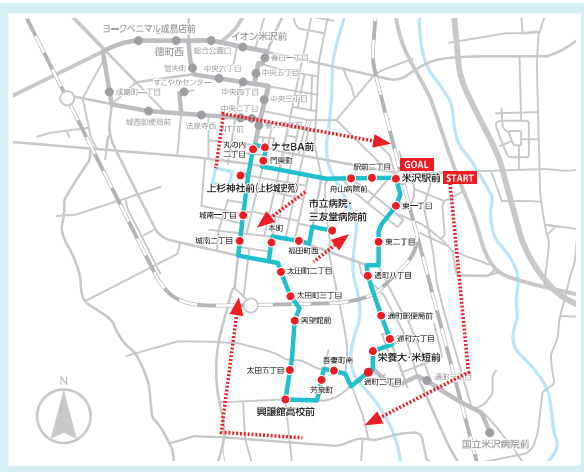

学園都市線
Aルート 第1便

市内在在の興譲館高校生が利用しやすいように冬期間は上杉神社前(上杉城史苑)を始発に設定

- 米沢駅前
- 興譲館高校前
- 城南二丁目(山大)
- 徳町西
- 栄養大・米短前
- 市立病院・三友堂病院前
- 上杉神社前(上杉城史苑)
- イオン米沢前
- ヨークベニマル成島店前
- ナセBA前
- 国立米沢病院前

バス停名	1便
上杉神社前(上杉城史苑)	7:18 ※冬期間のみの運行
ナセBA前	7:20 ※冬期間のみの運行
米沢駅前	7:25
栄養大・米短前	7:33
国立米沢病院前	—
興譲館高校前	7:39
市立病院・三友堂病院前	—
城南二丁目(山大)	7:45
イオン米沢前	—
ヨークベニマル成島店前	—
ナセBA前	7:50
米沢駅前	7:55

※この時刻表には路線内の一部のバス停を掲載しています。

学園都市線
Bルート 第2便 第5便

市立病院・三友堂病院前を経由

- 米沢駅前
- 興譲館高校前
- 城南二丁目(山大)
- 徳町西
- 栄養大・米短前
- 市立病院・三友堂病院前
- 上杉神社前(上杉城史苑)
- イオン米沢前
- ヨークベニマル成島店前
- ナセBA前
- 国立米沢病院前

バス停名	2便	5便
米沢駅前	8:10	11:15
栄養大・米短前	8:18	11:23
国立米沢病院前	—	—
興譲館高校前	8:24	11:29
市立病院・三友堂病院前	8:33	11:38
城南二丁目(山大)	8:38	11:43
イオン米沢前	—	—
ヨークベニマル成島店前	—	—
ナセBA前	8:43	11:48
米沢駅前	8:48	11:53

※この時刻表には路線内の一部のバス停を掲載しています。

学園都市線
Cルート 第3便 第7便

国立米沢病院前、市立病院・三友堂病院前を経由

- 米沢駅前
- 興譲館高校前
- 城南二丁目(山大)
- 徳町西
- 栄養大・米短前
- 市立病院・三友堂病院前
- 上杉神社前(上杉城史苑)
- イオン米沢前
- ヨークベニマル成島店前
- ナセBA前
- 国立米沢病院前

バス停名	3便	7便
米沢駅前	9:00	13:30
栄養大・米短前	9:08	13:38
国立米沢病院前	9:13	13:43
興譲館高校前	9:23	13:53
市立病院・三友堂病院前	9:32	14:02
城南二丁目(山大)	9:37	14:07
イオン米沢前	—	—
ヨークベニマル成島店前	—	—
ナセBA前	9:42	14:12
米沢駅前	9:47	14:17

※この時刻表には路線内の一部のバス停を掲載しています。

学園都市線
Dルート 第4便 第10便 第11便

イオン米沢前を経由

- 米沢駅前
- 興譲館高校前
- 城南二丁目(山大)
- 徳町西
- 栄養大・米短前
- 市立病院・三友堂病院前
- 上杉神社前(上杉城史苑)
- イオン米沢前
- ヨークベニマル成島店前
- ナセBA前
- 国立米沢病院前

バス停名	4便	10便	11便
米沢駅前	10:00	17:50	19:00
栄養大・米短前	10:08	17:58	19:08
国立米沢病院前	—	—	—
興譲館高校前	10:14	18:04	19:14
市立病院・三友堂病院前	—	—	—
城南二丁目(山大)	10:20	18:10	19:20
イオン米沢前	10:29	18:19	19:29
ヨークベニマル成島店前	—	—	—
ナセBA前	10:36	18:26	19:36
米沢駅前	10:41	18:31	19:41