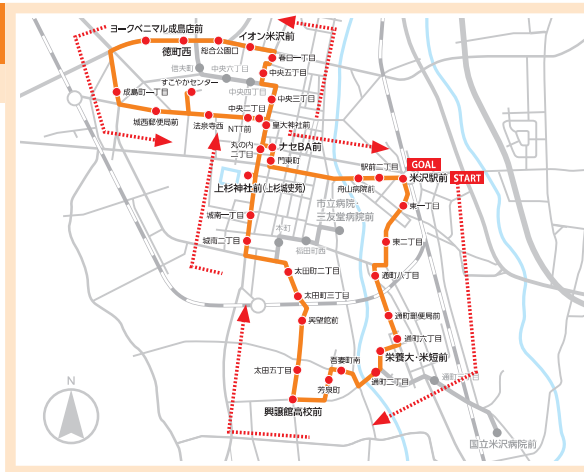

※この時刻表には路線内の一部のバス停を掲載しています。

学園都市線
Dルート 第4便 第10便 第11便

イオン米沢前を経由

- 米沢駅前
- 興譲館高校前
- 城南二丁目(山大)
- 徳町西
- 栄養大・米短前
- 市立病院・三友堂病院前
- 上杉神社前(上杉城史苑)
- イオン米沢前
- ヨークベニマル成島店前
- ナセBA前
- 国立米沢病院前

バス停名	4便	10便	11便
米沢駅前	10:00	17:50	19:00
栄養大・米短前	10:08	17:58	19:08
国立米沢病院前	—	—	—
興譲館高校前	10:14	18:04	19:14
市立病院・三友堂病院前	—	—	—
城南二丁目(山大)	10:20	18:10	19:20
イオン米沢前	10:29	18:19	19:29
ヨークベニマル成島店前	—	—	—
ナセBA前	10:36	18:26	19:36
米沢駅前	10:41	18:31	19:41

※この時刻表には路線内の一部のバス停を掲載しています。

学園都市線
Eルート 第6便 第8便

イオン米沢前、徳町西、ヨークベニマル成島店前を経由

- 米沢駅前
- 興譲館高校前
- 城南二丁目(山大)
- 徳町西
- 栄養大・米短前
- 市立病院・三友堂病院前
- 上杉神社前(上杉城史苑)
- イオン米沢前
- ヨークベニマル成島店前
- ナセBA前
- 国立米沢病院前

バス停名	6便	8便
米沢駅前	12:20	15:10
栄養大・米短前	12:28	15:18
国立米沢病院前	—	—
興譲館高校前	12:34	15:24
市立病院・三友堂病院前	—	—
城南二丁目(山大)	12:40	15:30
イオン米沢前	12:49	15:39
ヨークベニマル成島店前	12:54	15:44
ナセBA前	13:04	15:55
米沢駅前	13:09	16:00

※この時刻表には路線内の一部のバス停を掲載しています。

学園都市線
Fルート 第9便

市立病院・三友堂病院前・イオン米沢前を経由

- 米沢駅前
- 興譲館高校前
- 城南二丁目(山大)
- 徳町西
- 栄養大・米短前
- 市立病院・三友堂病院前
- 上杉神社前(上杉城史苑)
- イオン米沢前
- ヨークベニマル成島店前
- ナセBA前
- 国立米沢病院前

バス停名	9便
米沢駅前	16:20
栄養大・米短前	16:28
国立米沢病院前	—
興譲館高校前	16:34
市立病院・三友堂病院前	16:43
城南二丁目(山大)	16:48
イオン米沢前	16:57
ヨークベニマル成島店前	—
ナセBA前	17:04
米沢駅前	17:09

※この時刻表には路線内の一部のバス停を掲載しています。