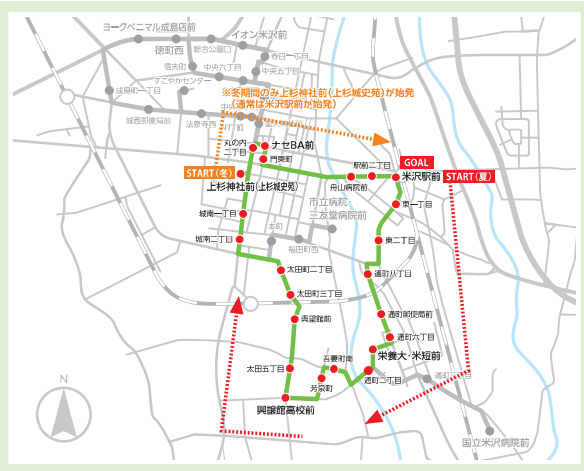

学園都市線
Aルート 第1便

市内在在の興譲館高校生が利用しやすいように冬期間は上杉神社前(上杉城史苑)を始発に設定

- 米沢駅前
- 興譲館高校前
- 城南二丁目(山大)
- 徳町西
- 栄養大・米短前
- 市立病院・三友堂病院前
- 上杉神社前(上杉城史苑)
- イオン米沢前
- ヨークベニマル成島店前
- ナセBA前
- 国立米沢病院前

バス停名	1便
上杉神社前(上杉城史苑)	7:18 ※冬期間のみの運行
ナセBA前	7:20 ※冬期間のみの運行
米沢駅前	7:25
栄養大・米短前	7:33
国立米沢病院前	—
興譲館高校前	7:39
市立病院・三友堂病院前	—
城南二丁目(山大)	7:45
イオン米沢前	—
ヨークベニマル成島店前	—
ナセBA前	7:50
米沢駅前	7:55

※この時刻表には路線内の一部のバス停を掲載しています。

学園都市線
Bルート 第2便 第5便

市立病院・三友堂病院前を経由

- 米沢駅前
- 興譲館高校前
- 城南二丁目(山大)
- 徳町西
- 栄養大・米短前
- 市立病院・三友堂病院前
- 上杉神社前(上杉城史苑)
- イオン米沢前
- ヨークベニマル成島店前
- ナセBA前
- 国立米沢病院前

バス停名	2便	5便
米沢駅前	8:10	11:15
栄養大・米短前	8:18	11:23
国立米沢病院前	—	—
興譲館高校前	8:24	11:29
市立病院・三友堂病院前	8:33	11:38
城南二丁目(山大)	8:38	11:43
イオン米沢前	—	—
ヨークベニマル成島店前	—	—
ナセBA前	8:43	11:48
米沢駅前	8:48	11:53

※この時刻表には路線内の一部のバス停を掲載しています。

学園都市線
Cルート 第3便 第7便

国立米沢病院前、市立病院・三友堂病院前を経由

- 米沢駅前
- 興譲館高校前
- 城南二丁目(山大)
- 徳町西
- 栄養大・米短前
- 市立病院・三友堂病院前
- 上杉神社前(上杉城史苑)
- イオン米沢前
- ヨークベニマル成島店前
- ナセBA前
- 国立米沢病院前

バス停名	3便	7便
米沢駅前	9:00	13:30
栄養大・米短前	9:08	13:38
国立米沢病院前	9:13	13:43
興譲館高校前	9:23	13:53
市立病院・三友堂病院前	9:32	14:02
城南二丁目(山大)	9:37	14:07
イオン米沢前	—	—
ヨークベニマル成島店前	—	—
ナセBA前	9:42	14:12
米沢駅前	9:47	14:17

※この時刻表には路線内の一部のバス停を掲載しています。

学園都市線
Dルート 第4便 第10便 第11便

イオン米沢前を経由

- 米沢駅前
- 興譲館高校前
- 城南二丁目(山大)
- 徳町西
- 栄養大・米短前
- 市立病院・三友堂病院前
- 上杉神社前(上杉城史苑)
- イオン米沢前
- ヨークベニマル成島店前
- ナセBA前
- 国立米沢病院前

バス停名	4便	10便	11便
米沢駅前	10:00	17:50	19:00
栄養大・米短前	10:08	17:58	19:08
国立米沢病院前	—	—	—
興譲館高校前	10:14	18:04	19:14
市立病院・三友堂病院前	—	—	—
城南二丁目(山大)	10:20	18:10	19:20
イオン米沢前	10:29	18:19	19:29
ヨークベニマル成島店前	—	—	—
ナセBA前	10:36	18:26	19:36
米沢駅前	10:41	18:31	19:41