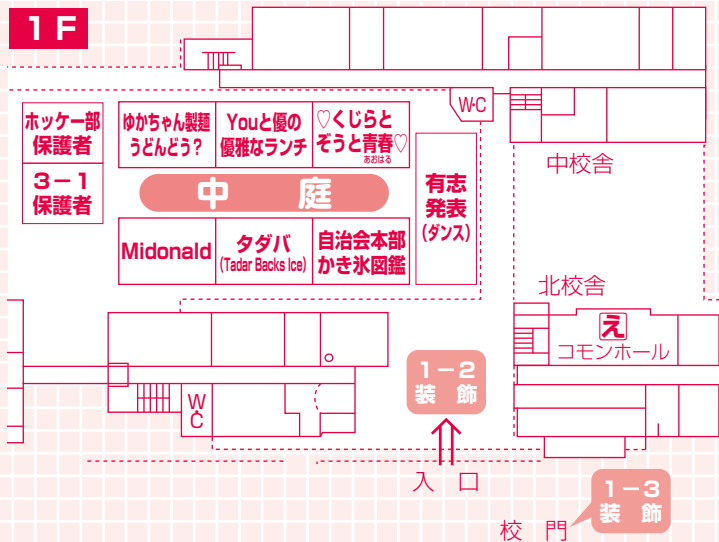

1F

1年装飾

1-1 「Unity~団結~」

1-1 がここまで築いてきた絆を今回の興譲祭のクラス装飾で表します！自分達の「団結」の装飾を目で、心で、ぜひ感じてみてください！

1-2 「夏祭り」

昔むかし、金次郎がいました。金次郎は、夏祭りがとても好きでした。私達はそれにあやかりエントランスを夏祭りに装飾したのです。今や金次郎は人気者です。

1-3 「テーマパーク」

今回は、「自分が小さくなった世界」をコンセプトに校門を彩ります。また迫力のある看板を作るようクラス一団力を尽くします。ご期待ください！

1-4 「Alice in wonder land」

一つの空間を2つのイメージに分け、見て2度楽しむことができます。また、どちらの方向から通っても2つのイメージを同じ順番で見れるのが見所です。

1-5 「Palette ~41人41色~」

企画名にもあるように、1年5組の一人ひとりの個性が輝くような装飾です！41人全員の名前と顔を覚えていってね！（笑）

2年クラス企画

A 2-1 「めざせ！実験マスター」

仲間を探す旅に出よう!!ライバルとバトルして、ポケモンたちとの絆を深めよう。君は伝説のポケモンを見つけられるかな？倒せチャンピオン、目指せ実験マスター!!

B 2-2 「緑日」

クラス全員で緑日のにぎやかな雰囲気表現します。来てくれた人、運営側も一緒になって楽しみたいと思います。何かあるかは来てのお楽しみです。

C 2-3 「夏恋~NATSUKOI~」

みなさんの夏を盛り上げるべく運命の人を開催!!!!緑日もやっているの、一緒に夏を楽しみましょう♡あなたも運命の人を探してみませんか？

D 2-4, 5 「背筋も凍る興譲祭」

暑い夏にヒンヤリ体験しませんか？最高の恐怖をあなたに提供します。(呪われたくない人はご遠慮ください。また不可解な現象による事故への責任は負いかねます。)