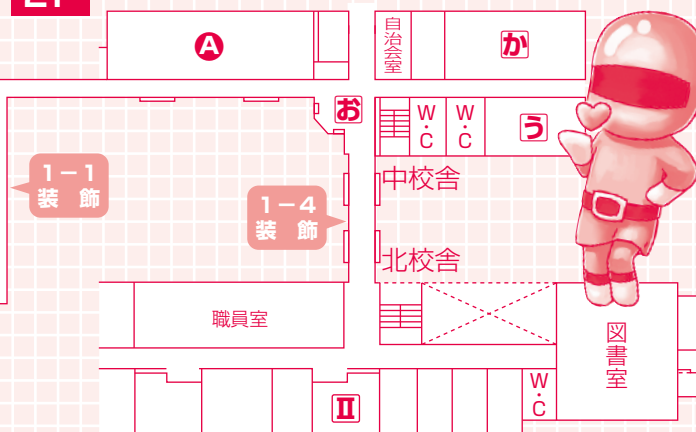

テーマとその趣旨

HEROES ~600人総活躍祭~

ようこそ興譲祭にお越しくださいました。興譲祭は自分が主役(HERO)だという気持ちを持って一人ひとりが十分に個性を出せる場となりました。友達の新たな一面を見つけることが出来るようなすてきな日にしましょう。今年度も一生懸命に企画・模擬店を準備しましたので、ぜひごゆっくりお楽しみ下さい。

興譲祭実行委員長 佐藤 遼也

タイムスケジュール

8月26日(金)

13:10	13:30	14:35	15:30	15:50
講堂	開祭式	文化部発表	全校企画	清掃 S H R
				一般公開準備

8月27日(土)

10:00	10:10	10:40	10:55	11:25	12:10	12:40	13:10	13:40	14:30	15:00	15:30	16:30	16:40
教室	一般公開開始	お点前①	調理科学部	お点前②	調理科学部	コンサート	音楽部	コンサート	音楽部	閉祭式	清掃・復元	S	H
コモンホール													R
中庭		XPIA	お点前	お点前	クラムブルパン	我素人組	Campanula	last cupid					
体育館	detox			cm	やしー(他)(改)	フレッシュ	吹奏楽研究						

3F

2F

1F

1年装飾

1-1 「Unity~団結~」

1-1 がここまで築いてきた絆を今回の興譲祭のクラス装飾で表します！自分達の「団結」の装飾を目で、心で、ぜひ感じてみてください！

1-2 「夏祭り」

昔むかし、金次郎がいました。金次郎は、夏祭りがとても好きでした。私達はそれにあやかりエントランスを夏祭りに装飾したのです。今や金次郎は人気者です。

1-3 「テーマパーク」

今回は、「自分が小さくなった世界」をコンセプトに校門を彩ります。また迫力のある看板を作るようクラス一団力を尽くします。ご期待ください！

1-4 「Alice in wonder land」

一つの空間を2つのイメージに分け、見て2度楽しむことができます。また、どちらの方向から通っても2つのイメージを同じ順番で見れるのが見所です。

1-5 「Palette ~41人41色~」

企画名にもあるように、1年5組の一人ひとりの個性が輝くような装飾です！41人全員の名前と顔を覚えていってね！（笑）

2年クラス企画

A 2-1 「めざせ！実験マスター」

仲間を探す旅に出よう!!ライバルとバトルして、ポケモンたちとの絆を深めよう。君は伝説のポケモンを見つけられるかな？倒せチャンピオン、目指せ実験マスター!!

B 2-2 「緑日」

クラス全員で緑日のにぎやかな雰囲気表現します。来てくれた人、運営側も一緒になって楽しみたいと思います。何かあるかは来てのお楽しみです。

C 2-3 「夏恋~NATSUKOI~」

みなさんの夏を盛り上げるべく運命の人を開催!!!!緑日もやっているの、一緒に夏を楽しみましょう♡あなたも運命の人を探してみませんか？

D 2-4, 5 「背筋も凍る興譲祭」

暑い夏にヒンヤリ体験しませんか？最高の恐怖をあなたに提供します。(呪われたくない人はご遠慮ください。また不可解な現象による事故への責任は負いかねます。)