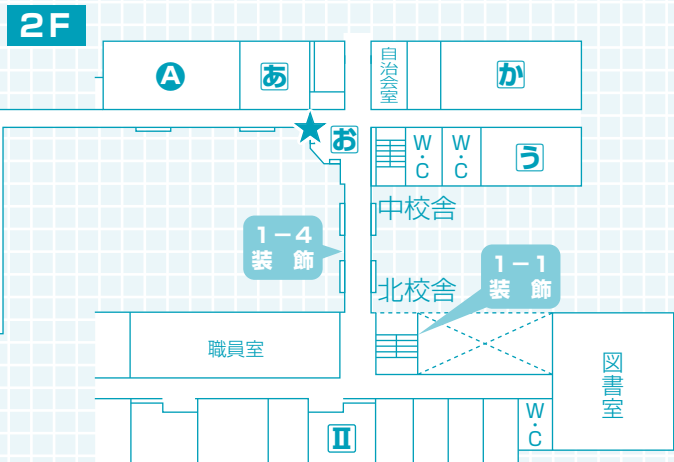

㊦ 菅沼写真展 「写真展」

★Best of Classes ★は投票箱(4箇所)

お願い

☆飲酒・喫煙・土足はおやめください。

入口で持参した内履きに履き替えてください。

☆飲食は各提供場所、中庭、コモンホールをご利用ください。

☆ゴミはお持ち帰りになるか、中庭のゴミ箱へお願いします。

☆展示室以外の教室・特別教室等の立ち入り禁止区域には入らないでください。

興譲祭実行委員長 高橋 良允

タイムスケジュール

8月25日(金)

13:10	15:30	15:50
開祭式	文化部・委員会発表	全校参加企画
	清掃	SHR
		一般公開準備

8月26日(土)

10:00	10:00	11:00	12:10	12:40	13:10	13:40	14:30	15:00	15:30	16:30	16:40			
一般公開開始	お点前	調理科学部	音楽部	音楽部	音楽部	音楽部	閉祭式	清掃・復元	SHR		一般公開終了			
10:00	10:15	10:30	10:50	11:05	11:20	11:30	11:55	12:05	12:10	12:20	12:30	12:45	13:00	13:30
チャレギサラダ	おかあさんとおっちゃん♡	エムライフー!	チャルフタツカムニダ	It's me!	strawberys	Tan Sun Rain	合気道演武	吹奏楽研究クラブ	ONE BILLION CRAZY GIRL	音楽部	音楽部	音楽部	音楽部	音楽部