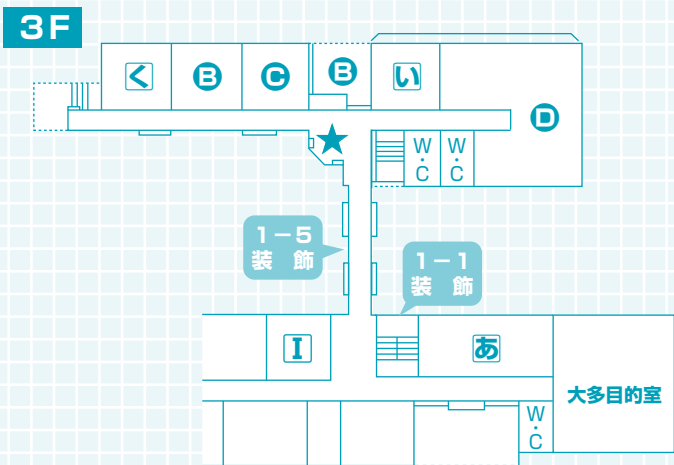

興譲祭実行委員長 高橋 良允

タイムスケジュール

8月25日(金)

13:10	15:30	15:50
開祭式	文化部・委員会発表	全校参加企画
	清掃	SHR
		一般公開準備

8月26日(土)

10:00	10:00	11:00	12:10	12:40	13:10	13:40	14:30	15:00	15:30	16:30	16:40			
一般公開開始	お点前	調理科学部	音楽部	音楽部	音楽部	音楽部	閉祭式	清掃・復元	SHR		一般公開終了			
10:00	10:15	10:30	10:50	11:05	11:20	11:30	11:55	12:05	12:10	12:20	12:30	12:45	13:00	13:30
チャレギサラダ	おかあさんとおっちゃん♡	エムライフー!	チャルフタツカムニダ	It's me!	strawberys	Tan Sun Rain	合気道演武	吹奏楽研究クラブ	ONE BILLION CRAZY GIRL	音楽部	音楽部	音楽部	音楽部	音楽部