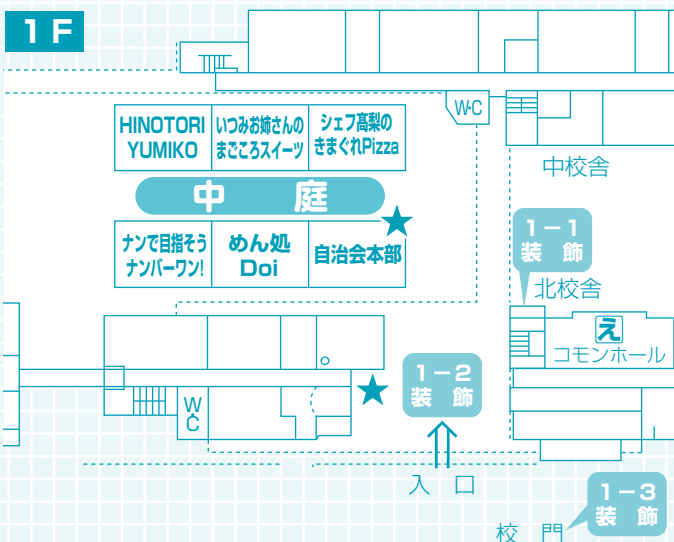

テーマとその趣旨

翼

ようこそ興譲祭へ!!始めに今回の興譲祭テーマは「たすき」と読みます。このテーマは翼という漢字を使って「一人ひとりが活躍する」「協力し合う」という意味合いをテーマに込めました。また「たすき」と読ませることで「伝統の継承」「人とのつながりを大事にする」という意味合いも込めました。最後にたすきとかけまして温泉番組での入浴シーンの湯と解きますその心はどちらも肩にかけるでしょう。どーもねずっちはです。

興譲祭実行委員長 高橋 良允

タイムスケジュール

8月25日(金)

13:10	15:30	15:50
開祭式	文化部・委員会発表	全校参加企画
	清掃	SHR
		一般公開準備

8月26日(土)

10:00	10:00	11:00	12:10	12:40	13:10	13:40	14:30	15:00	15:30	16:30	16:40			
一般公開開始	お点前	調理科学部	音楽部	音楽部	音楽部	音楽部	閉祭式	清掃・復元	SHR		一般公開終了			
10:00	10:15	10:30	10:50	11:05	11:20	11:30	11:55	12:05	12:10	12:20	12:30	12:45	13:00	13:30
チャレギサラダ	おかあさんとおっちゃん♡	エムライフー!	チャルフタツカムニダ	It's me!	strawberys	Tan Sun Rain	合気道演武	吹奏楽研究クラブ	ONE BILLION CRAZY GIRL	音楽部	音楽部	音楽部	音楽部	音楽部

1年装飾

- **1-1 「ディズニー☆夢の国へれっつらGO!!」**
  1年1組はディズニーをテーマに階段の装飾を行います。変化する物語にご注目!! 楽しい仲間と一緒に、夢の国へいってらっしゃい♡
- **1-2 「エントランスの装飾」**
  1年2組はエントランスを「千と千尋の神隠し」に装飾します。3Dのカオナシを作るので是非見に来てください。
- **1-3 「大看板(テーマ: 雨上がり)」**
  今年のテーマ「翼」に雨上がりの明るい雰囲気を加えました。興譲祭を盛り上げるのにふさわしい大看板を作りました。
- **1-4 「スカイ・ブルー・レインボー with T.」**
  1の4はどのクラスよりも光が入りませんが1番明るく楽しい装飾にしていきたいと思います。with Tも注目ポイントです!
- **1-5 「夏祭り」**
  まるで夏祭りに行ったかのような体験ができる装飾です。あなたは1年5組の打上花火、下から見るか横から見るか?

2年クラス企画

- **A 2-1 「社会に通用するな、社会を変える。」**
  科学を好きになってもらうのが目的です!! というのは表向きで要するに楽しければ良いのです。なので学校でマリカをしましょう♡
- **B 2-2 「もどきてきなやつ」**
  2年2組は色々な「もどき」をします。企画が盛りだくさん、きっと楽しめると思います! ぜひ足をお運びください!!
- **C 2-3 「脱出ゲーム」**
  難攻不落の監獄「2年3組」
  脱出できる者は現れるのか?! 参加者求む!(景品あるよ♡)
- **D 2-4、5 「お化け屋敷 一連続殺人鬼の館ー」**
  舞台は街外れの大きなお屋敷。迫りくる一家の亡霊と連続殺人犯の恐怖… あなたはこの呪いの屋敷から逃れることができるか!