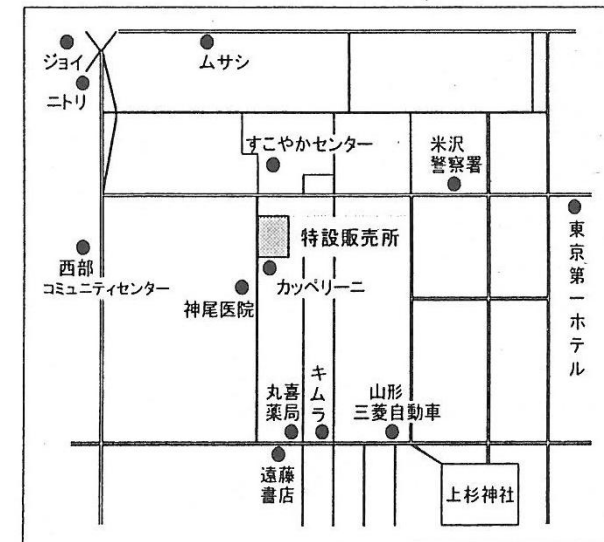

1学年通信

山形県立米沢興譲館高等学校
1学年
第36号
2017(平成29).2.22(水)発行

2017 私の目標・抱負⑩

僕は、部活動で残り少ない先輩方とプレーを大事にしたいです。そして、KかTと交代で出たときに、チームのプレーの勢いを落とさないように練習頑張りたいです。

(1-5 H. Y)

今年はまず四点固定をしっかりできるようにすることです。そして、さらに一日少しでもいので勉強します。今年こそ文武両道。

(1-5 S. S)

- ・健康第一
- ・家庭学習を集中して行う
- ・日頃からいろいろなことをトレーニングする

(1-5 A. K)

- ・「時間がない」を言い訳にしない
- ・体力、集中力をつける
- ・国語と英語の予習と復習を家で行う

(1-5 T. T)

2年次使用の教科書・副教材販売

先週口頭で連絡したように、2月27日(月)に以下のように教科書・副教材の販売が行われます。購入教材の詳細と購入代金などは昨日配付しました資料をご覧ください。

販売日時 2月27日(月)
午前10時～午後7時

場 所 特設教科書販売所
(住所 城西2丁目4-64)

(株)遠藤書店
TEL0238(23)0893

正確な教科書供給をするために販売日のご購入をお願いいたしますが、どうしても都合の悪い方は、販売店にお問い合わせください。

教室内・ロッカーの私物持ち帰りについて

裏面の3月行事予定にもあるように、3月10日に高校入試が実施されます。みなさんも1年前に受検をしましたね。受検前日の9日までに教室内の私物はもちろんのこと、廊下にあるロッカー内の教材もすべて持ち帰ってください。

また、高校入試終了後14日(火)からは現2年生の教室で特別時間割の授業を行うこととなります。10日の高校入試以降は1年教室は一切使用することができませんので、私物持ち帰りとともに、教室をきれいにしておくように心がけましょう。

なお、今週金曜日から学年末考査が始まりますので、私物整理と合わせて、机の上に何か書いていたりする場合はきれいにし、机・椅子にシールなど貼っているものはきれいに剥がしておきましょう。